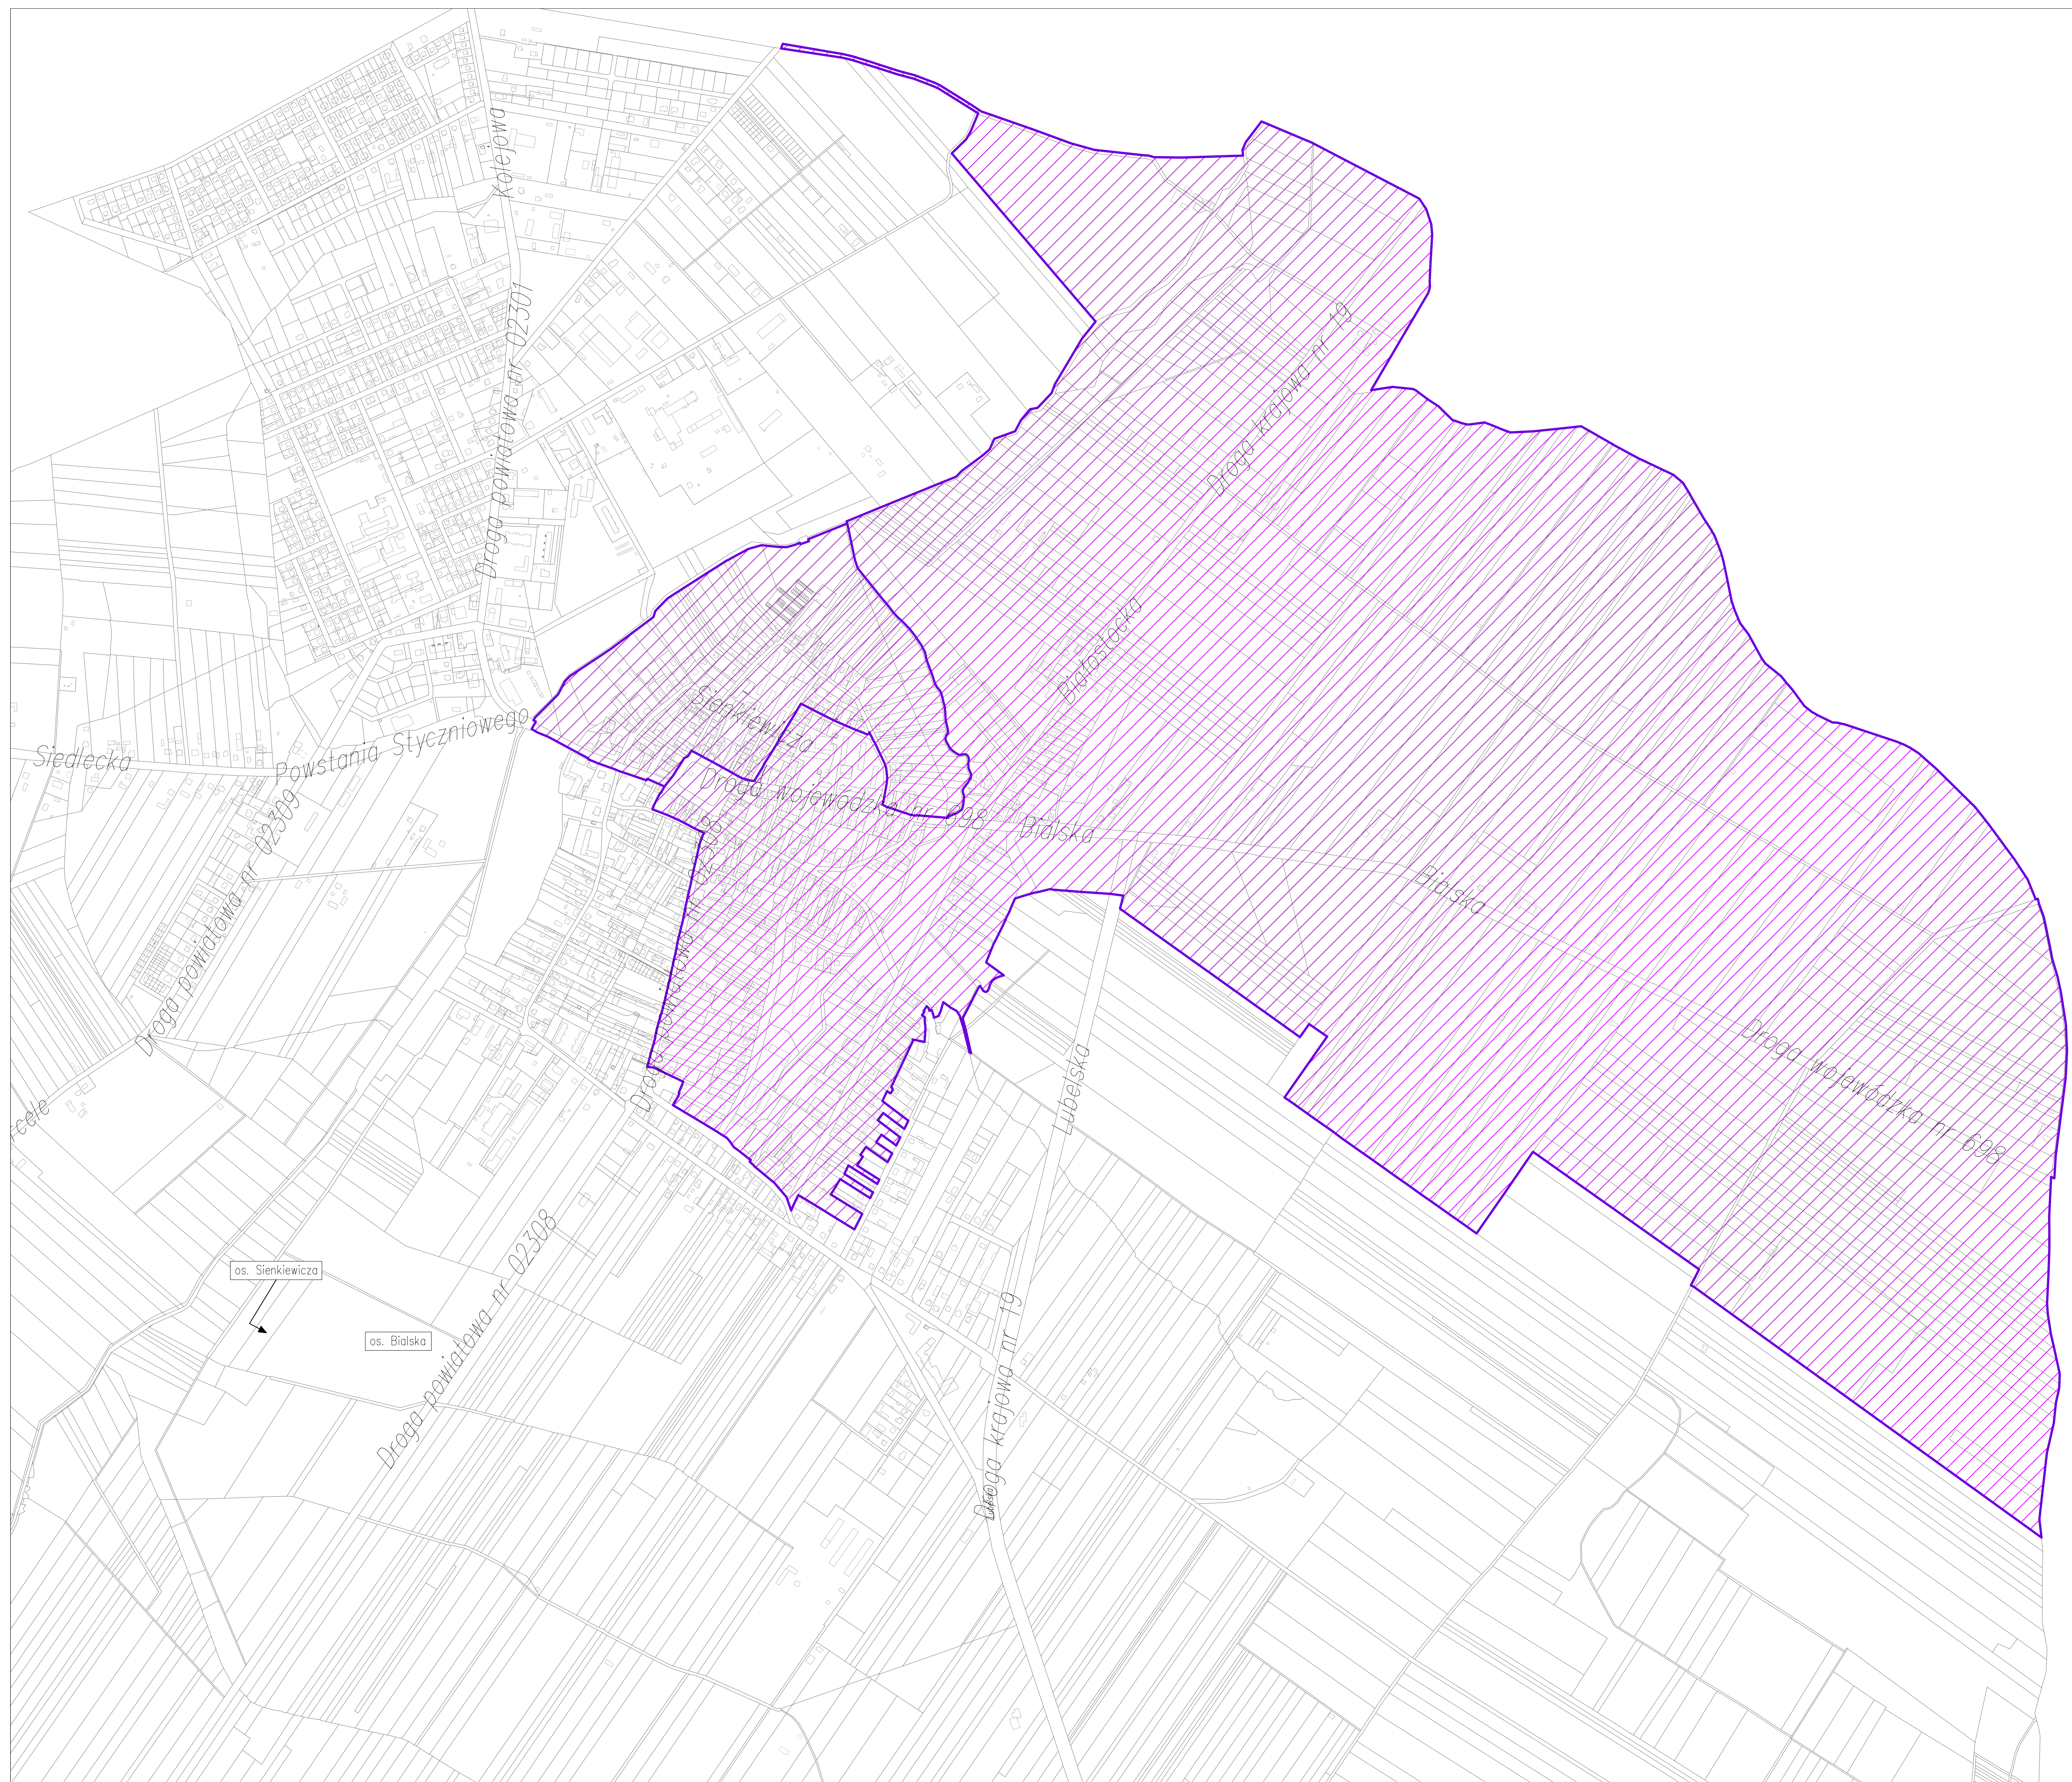

OBSZAR REWITALIZACJI

obręb 0001 Miasto Łosice

skala 1:5000

LEGENDA

- obszar rewitalizacji*
- granice obszarów rewitalizacji

biała/droga wojewódzka nr 698 nazwa ulicy/drogi