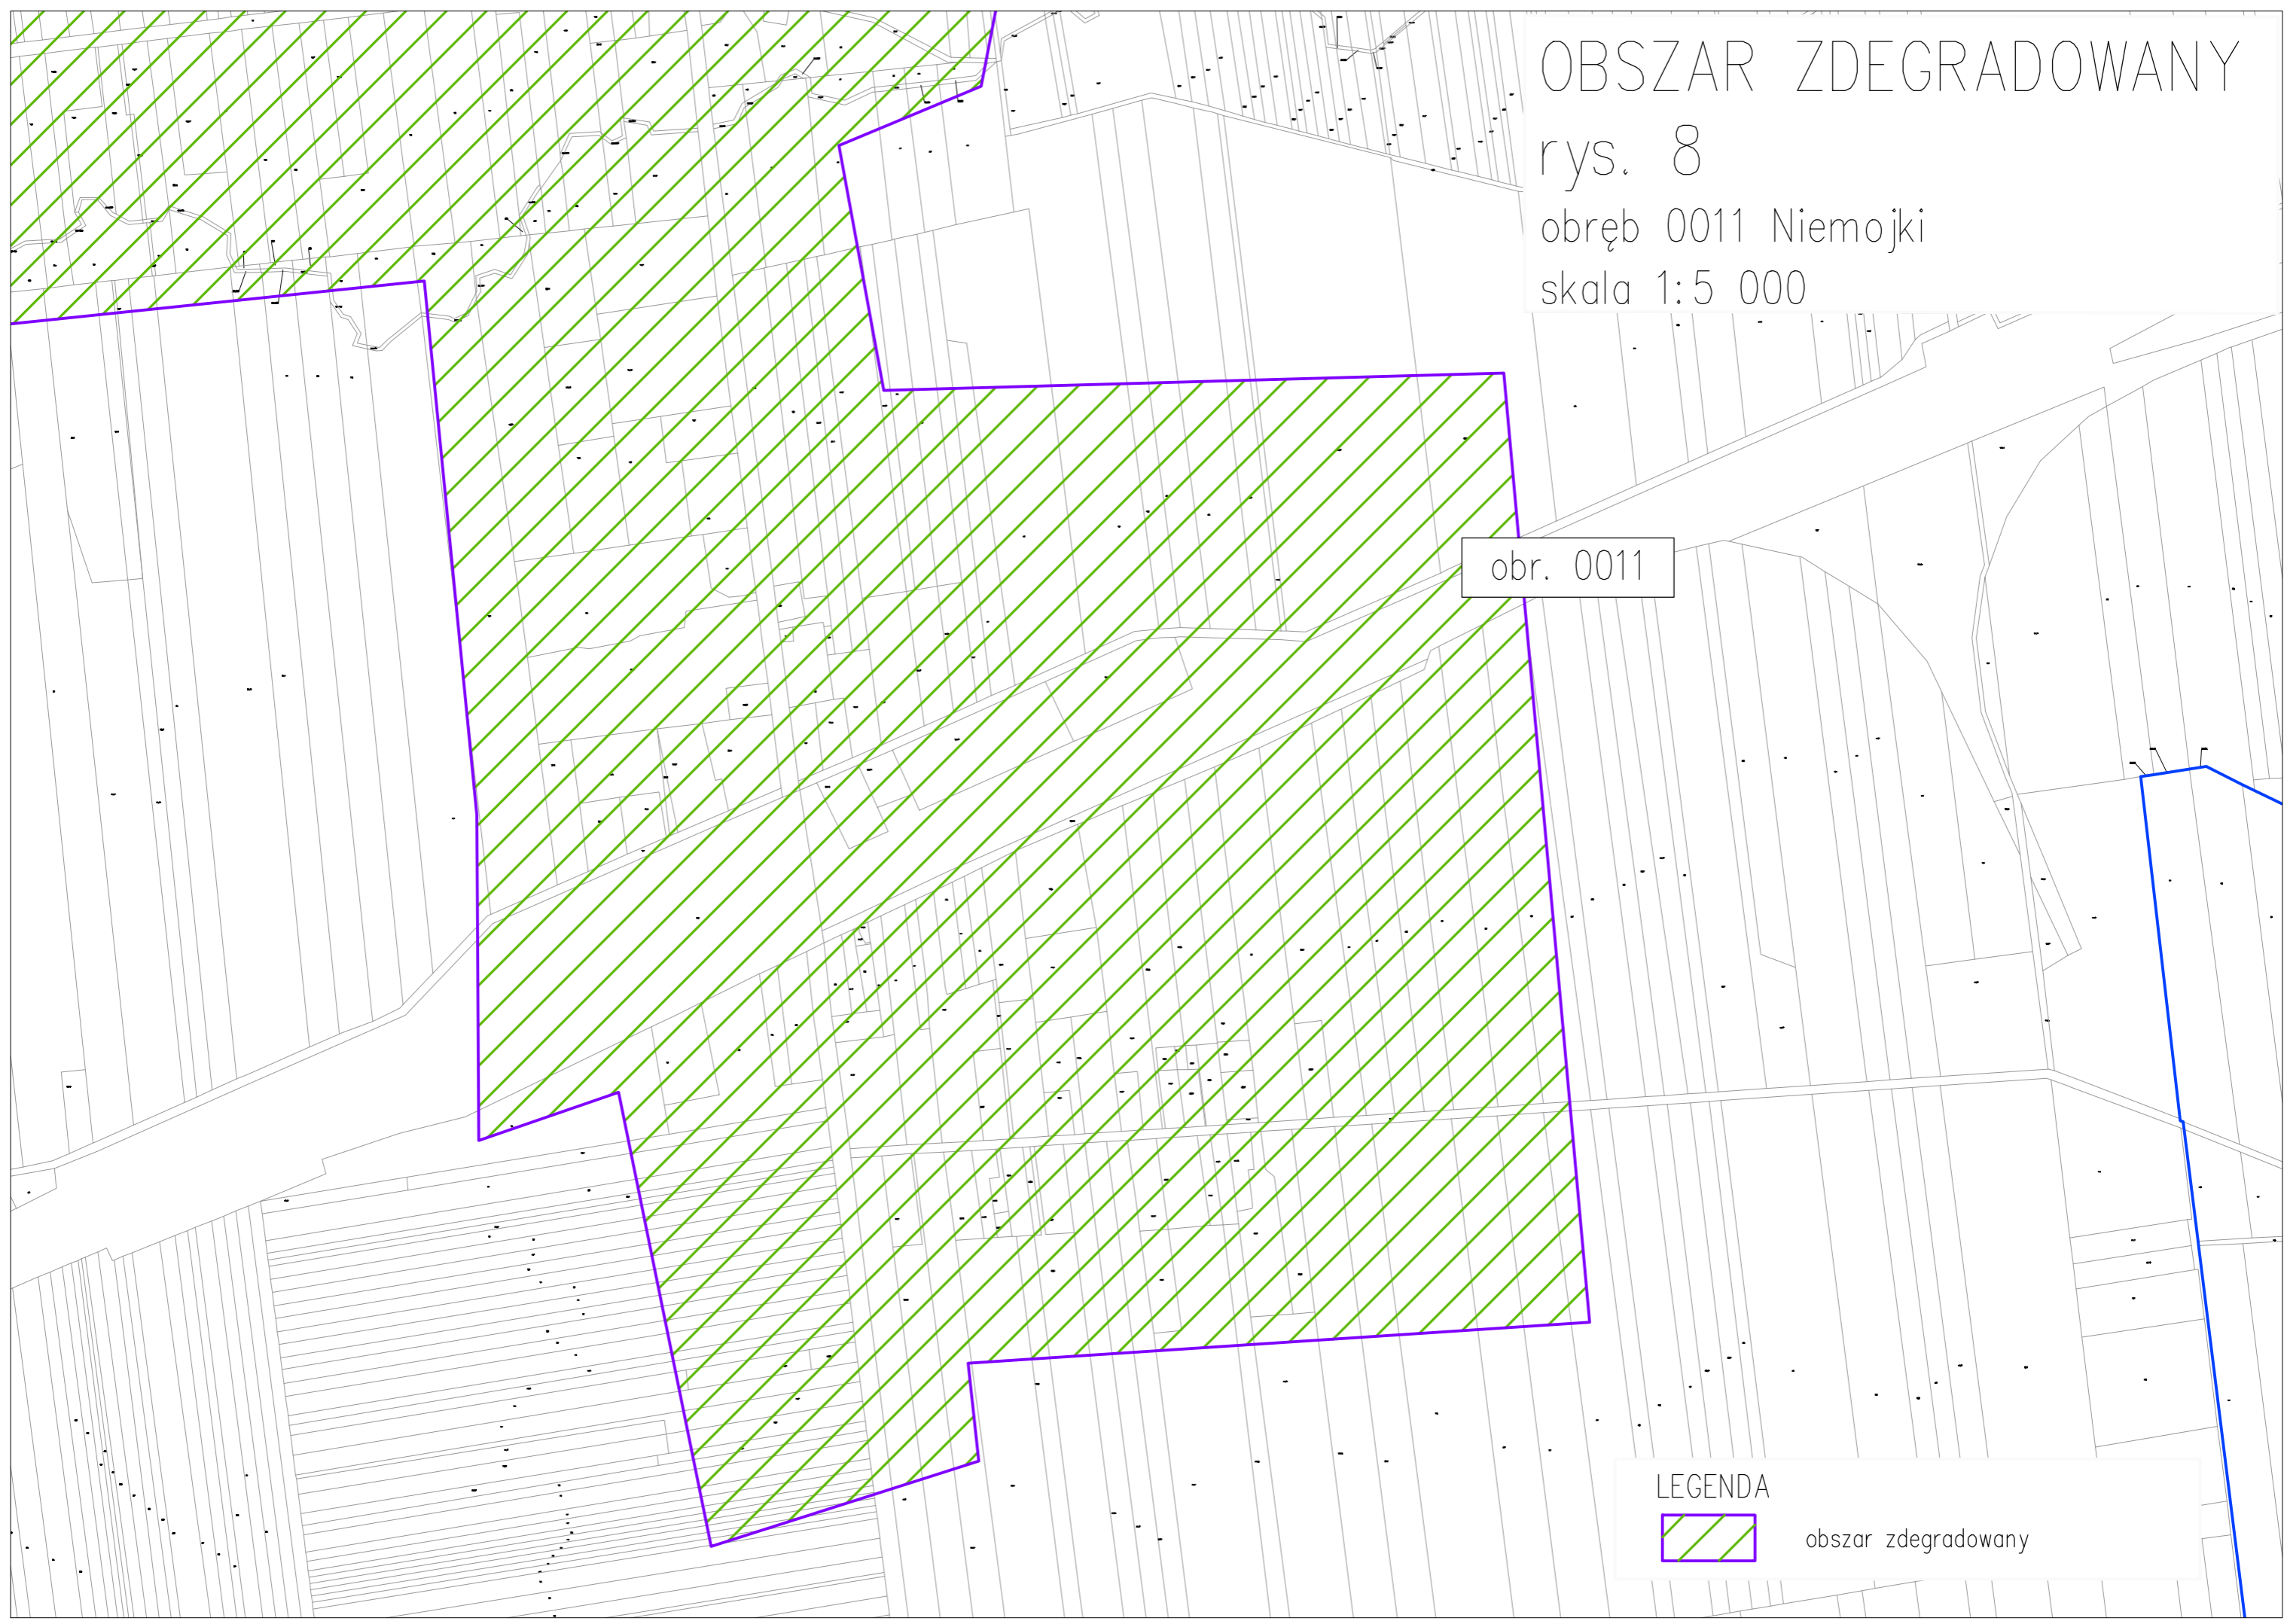

# OBSZAR ZDEGRADOWANY

rys. 8

obręb 0011 Niemojki

skala 1:5 000

obr. 0011

## LEGENDA

obszar zdegradowany